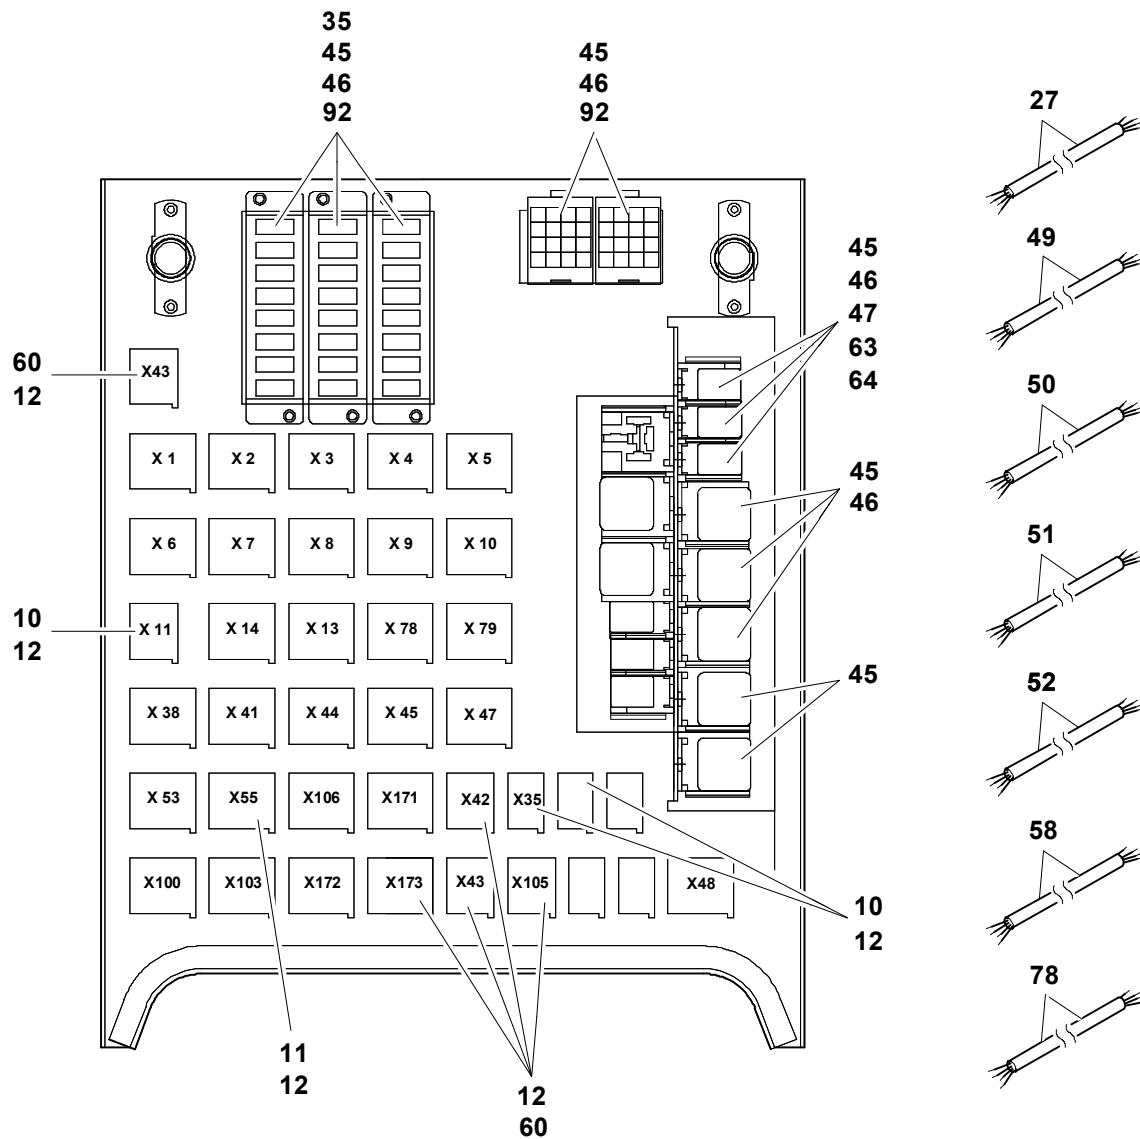

GROVE

E.-TEILE RELAIKASTEN DREHTISCH
 E.- PARTS, RELAY-BOX TURNTABLE

BILDТАFEL
 PICTORIAL DISPLAY

11.11

3165665-ETL C

1/4

**GMK 5130
 BE 600
 G 806**

GROVE

E.-TEILE RELAIKASTEN DREHTISCH
E.- PARTS, RELAY-BOX TURNTABLE

BILDTAFEL
PICTORIAL DISPLAY

11.11

3165665-ETL C

2/4

GMK 5130
BE 600
G 806

32	32	28
32	32	
33	32	
33	32	
32	32	
29	31	
31	32	
29	32	

5

19

E.-TEILE RELAIKASTEN DREHTISCH
E.- PARTS, RELAY-BOX TURNTABLE

BILDTAFEL
PICTORIAL DISPLAY

11.11

3165665-ETL C

3/4

GMK 5130
BE 600
G 806

E.-TEILE RELAIKASTEN DREHTISCH
 E.- PARTS, RELAY-BOX TURNTABLE

BILDТАFЕL
 PICTORIAL DISPLAY

11.11

3165665-ETL C

4/4

**GMK 5130
 BE 600
 G 806**