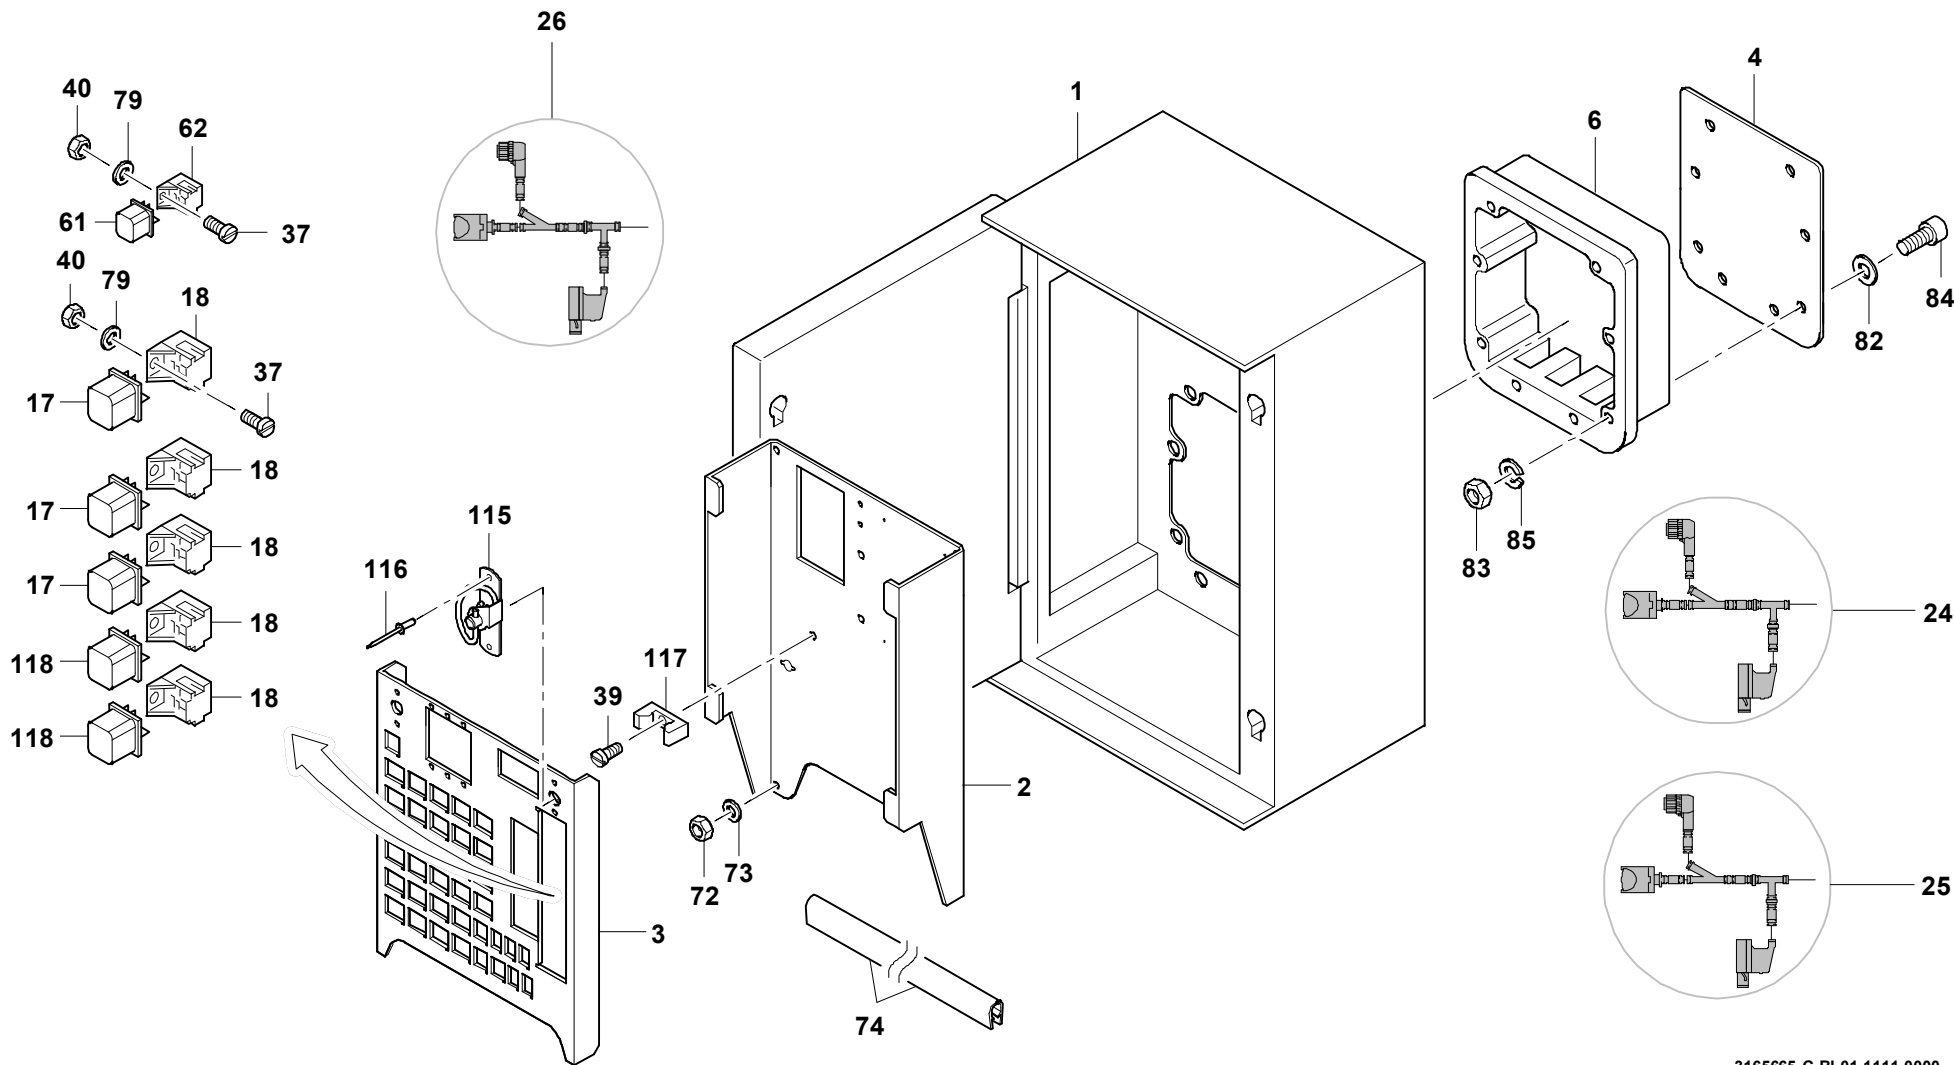

GROVE

E.-TEILE RELAIKASTEN DREHTISCH
 E.- PARTS, RELAY-BOX TURNTABLE

BILDТАFEL
 PICTORIAL DISPLAY

11.11

3165665-ETL C

1/4

**GMK 5130
 BE 600
 G 806**

GROVE

E.-TEILE RELAIKASTEN DREHTISCH
E.- PARTS, RELAY-BOX TURNTABLE

BILDTAFEL
PICTORIAL DISPLAY

11.11

3165665-ETL C

2/4

GMK 5130
BE 600
G 806

32	32	28
32	32	
33	32	
33	32	
32	32	
29	31	
31	32	
29	32	

5

19

E.-TEILE RELAIKASTEN DREHTISCH
E.- PARTS, RELAY-BOX TURNTABLE

BILDTAFEL
PICTORIAL DISPLAY

11.11

3165665-ETL C

3/4

GMK 5130
BE 600
G 806

E.-TEILE RELAIKASTEN DREHTISCH
 E.- PARTS, RELAY-BOX TURNTABLE

BILDТАFЕL
 PICTORIAL DISPLAY

11.11

3165665-ETL C

4/4

**GMK 5130
 BE 600
 G 806**