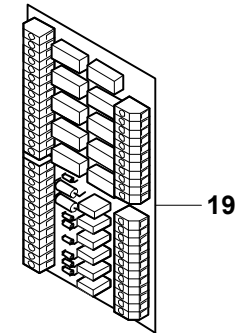

GROVE

E.-TEILE RELAIKASTEN DREHTISCH
 E.- PARTS, RELAY-BOX TURNTABLE

BILDТАFEL
 PICTORIAL DISPLAY

11.11

3165665-ETL C

1/4

**GMK 5130
 BE 600
 G 806**

GROVE

E.-TEILE RELAIKASTEN DREHTISCH
E.- PARTS, RELAY-BOX TURNTABLE

BILDTAFEL
PICTORIAL DISPLAY

11.11

3165665-ETL C

2/4

GMK 5130
BE 600
G 806

32	32	28
32	32	
33	32	
33	32	
32	32	
29	31	
31	32	
29	32	

5

19

E.-TEILE RELAIKASTEN DREHTISCH
E.- PARTS, RELAY-BOX TURNTABLE

BILDTAFEL
PICTORIAL DISPLAY

11.11

3165665-ETL C

3/4

GMK 5130
BE 600
G 806

E.-TEILE RELAIKASTEN DREHTISCH
 E.- PARTS, RELAY-BOX TURNTABLE